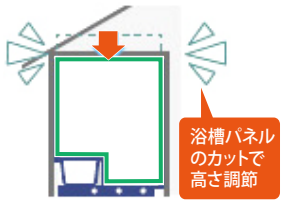

ちょっと
いいもの紹介します!

浴室リフォームしたいけど…こんな悩みありませんか?

浴室に柱の出っ張りがあるんだけどリフォームできるかな?

システムバスにしたら今より浴室が狭くなると言われた…

ご安心ください!!
25mm刻みでオーダーできる
ぴったりサイズシステムバスで解決できます!

ぴったりサイズシステムバスなら…
様々な現場にぴったり収まる!!
無駄なスペースを減らして広～く使える!

一般的なシステムバスは、あらかじめいくつか用意されているサイズの中から間取りプランに適したタイプを選ぶため、サイズが合わない場合など、スペースに無駄ができたり、高額になってしまう場合も! そんな方におすすめ!

POINT スペースに合わせて幅広いサイズバリエーション!!

浴室の裏側には使われてないもったいないゾーンがあるかも…

25mm刻みでオーダー
最大**1,500**通りのサイズ展開
※シリーズ・仕様により異なります

POINT 様々な条件や制限のある現場に対応できます!

高さ制限に柔軟に対応!

- 天井の高さ
- 屋根の傾斜

様々な条件に柔軟に対応!

- 柱の出っ張り
- ドアの開口部の位置