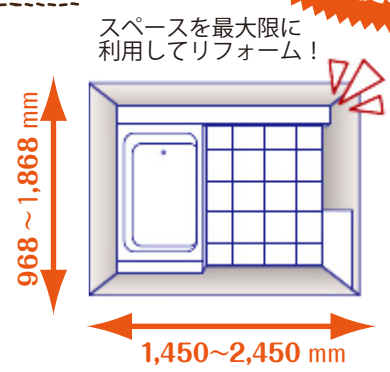

ちょっと
いいもの紹介します!

浴室リフォームしたいけど…こんな悩みありませんか?

浴室に柱の出っ張りがあるんだけどリフォームできるかな?

システムバスにしたら今より浴室が狭くなると言われた…

ご安心ください!!
25mm刻みでオーダーできる
ぴったりサイズシステムバスで解決できます!

ぴったりサイズシステムバスなら…
様々な現場にぴったり収まる!!
無駄なスペースを減らして広～く使える!

一般的なシステムバスは、あらかじめいくつか用意されているサイズの中から間取りプランに適したタイプを選ぶため、サイズが合わない場合など、スペースに無駄ができたり、高額になってしまう場合も! そんな方におすすめ!

POINT スペースに合わせて幅広いサイズバリエーション!!

浴室の裏側には使われてないもったいないゾーンがあるかも…

25mm刻みでオーダー
最大**1,500**通りのサイズ展開
※シリーズ・仕様により異なります

POINT 様々な条件や制限のある現場に対応できます!

高さ制限に柔軟に対応!

- 天井の高さ
- 屋根の傾斜

様々な条件に柔軟に対応!

- 柱の出っ張り
- ドアの開口部の位置