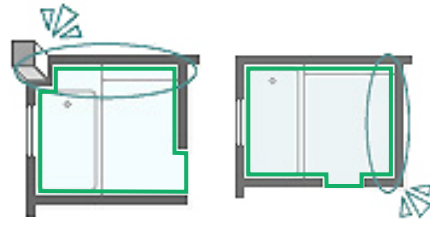

ちょっと
いいもの紹介します!

浴室リフォームしたいけど…こんな悩みありませんか?

浴室に柱の出っ張りがあるんだけどリフォームできるかな?

システムバスにしたら今より浴室が狭くなると言われた…

ご安心ください!!
25mm刻みでオーダーできる
ぴったりサイズシステムバスで解決できます!

ぴったりサイズシステムバスなら…
様々な現場にぴったり収まる!!
無駄なスペースを減らして広～く使える!

一般的なシステムバスは、あらかじめいくつか用意されているサイズの中から間取りプランに適したタイプを選ぶため、サイズが合わない場合など、スペースに無駄ができたり、高額になってしまう場合も! そんな方におすすめ!

POINT スペースに合わせて幅広いサイズバリエーション!!

浴室の裏側には使われてないもったいないゾーンがあるかも…

25mm刻みでオーダー
最大**1,500**通りのサイズ展開
※シリーズ・仕様により異なります

POINT 様々な条件や制限のある現場に対応できます!

高さ制限に柔軟に対応!

- 天井の高さ
- 屋根の傾斜

様々な条件に柔軟に対応!

- 柱の出っ張り
- ドアの開口部の位置